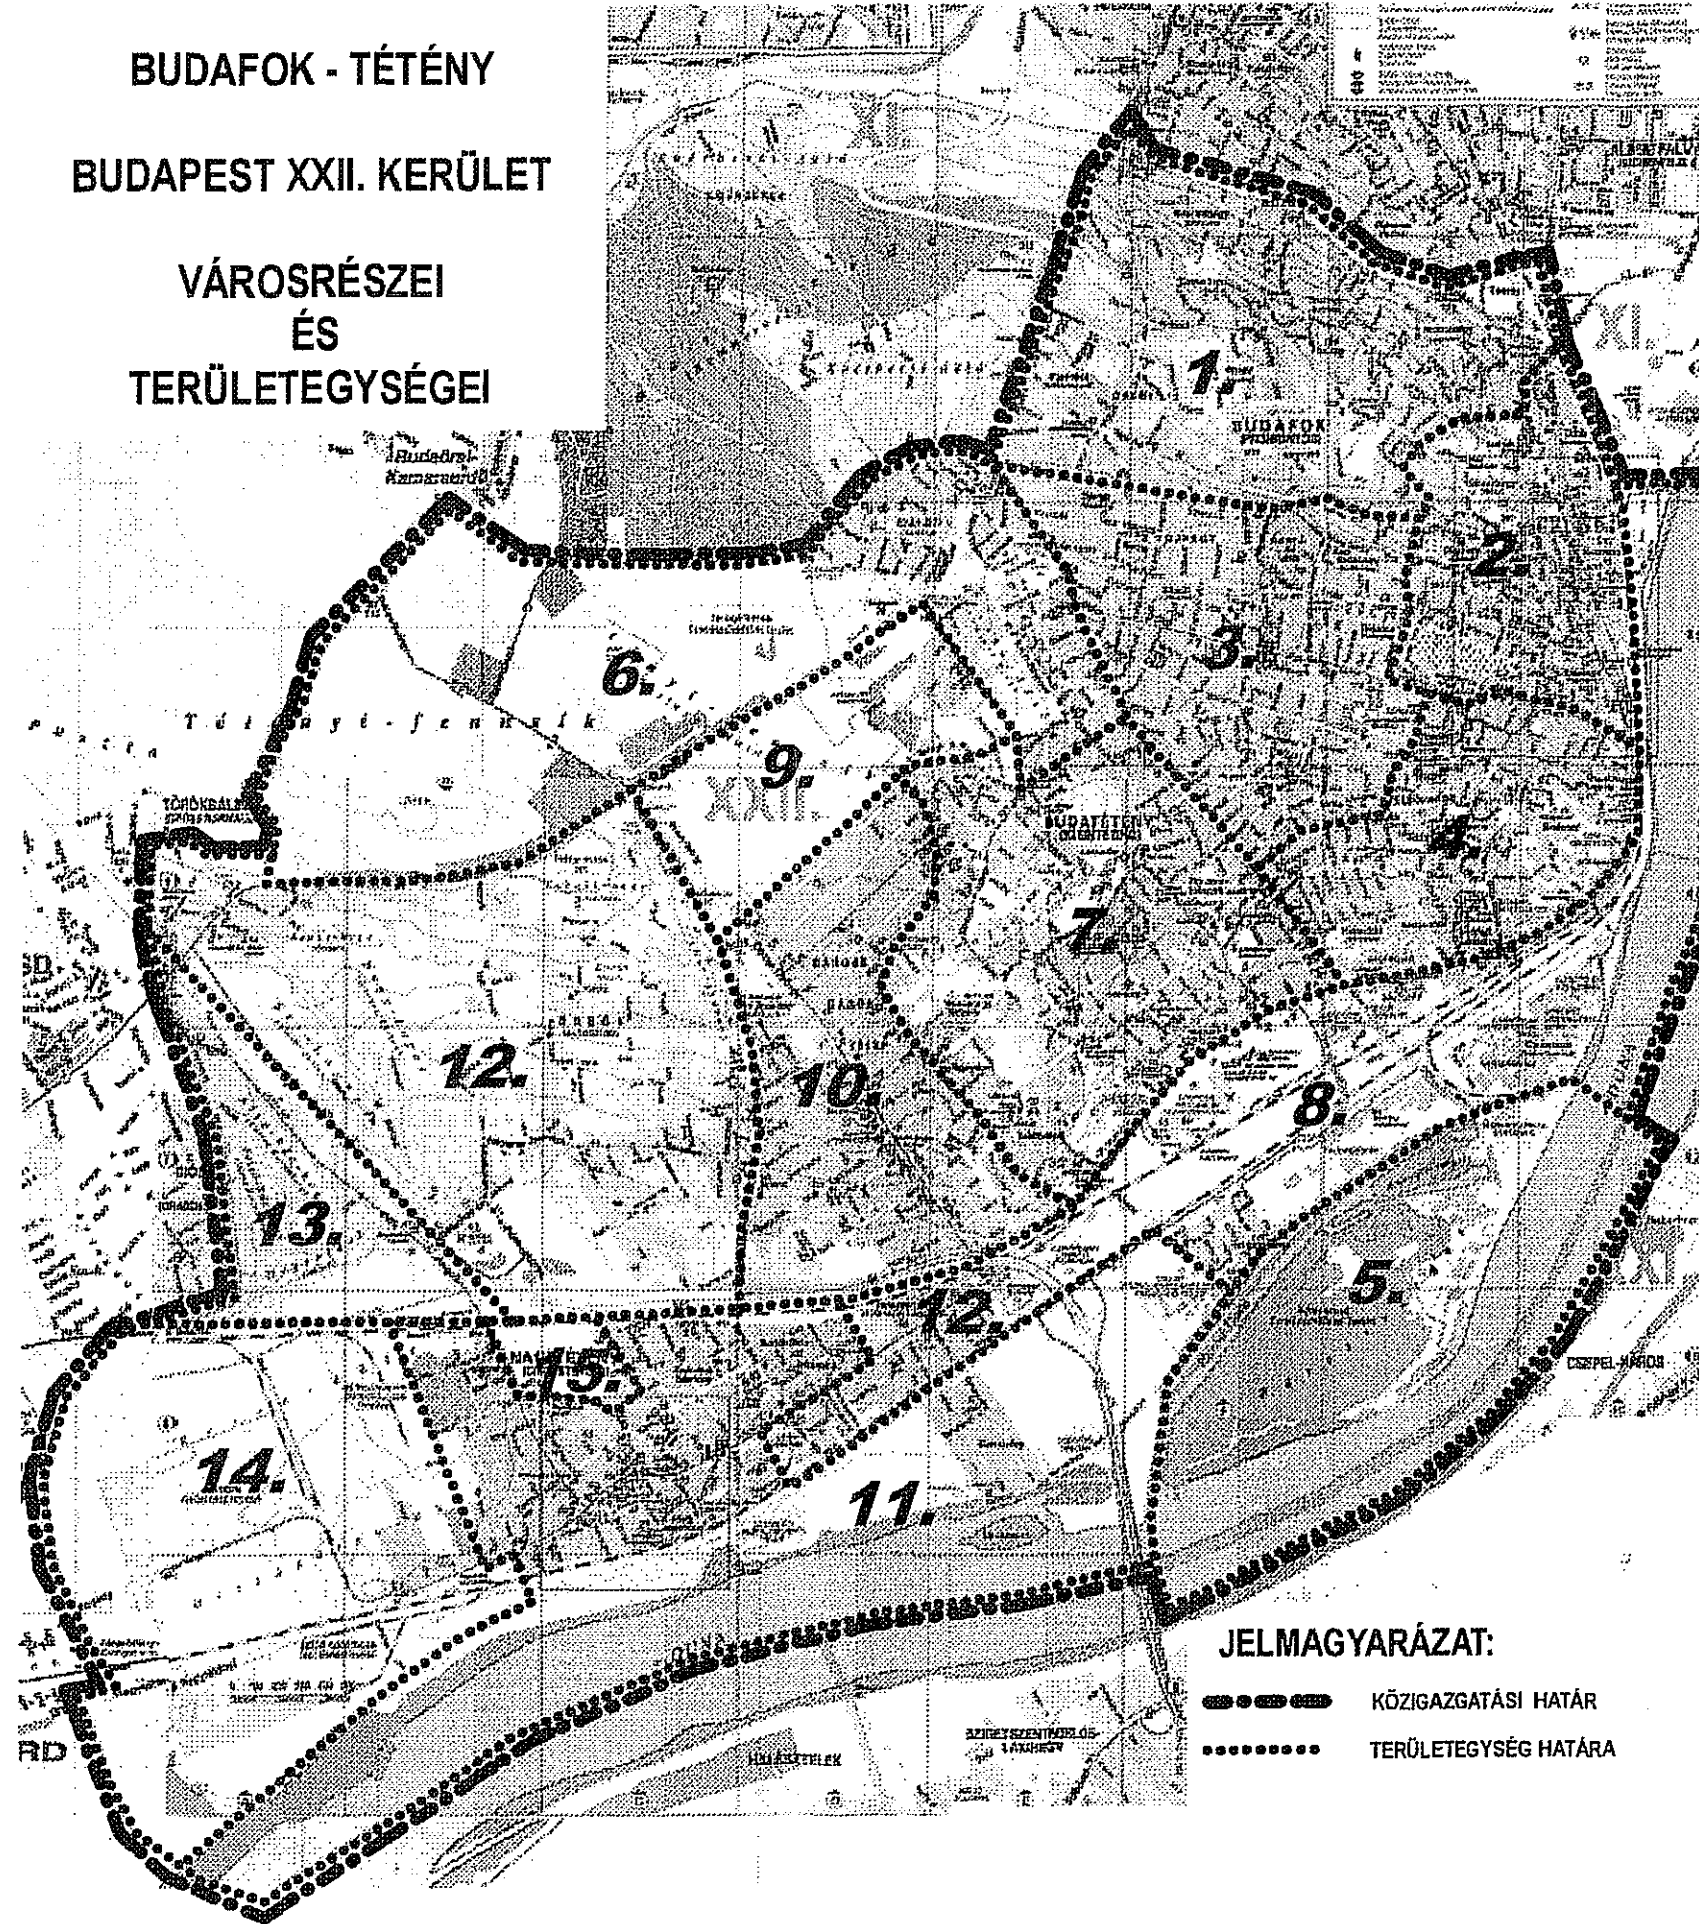

BUDAFOK - TÉTÉNY
BUDAPEST XXII. KERÜLET
VÁROSRÉSZEI
ÉS
TERÜLETEGYSÉGEI

JAVASLAT A 136/2001. (06.21.)
ÖK. SZ. HATÁROZATTAL ELFOGADOTT
KERÜLETFEJLESZTÉSI KONCEPCIÓ
FELÜLVIZSGÁLATA'RA
HELEKLET